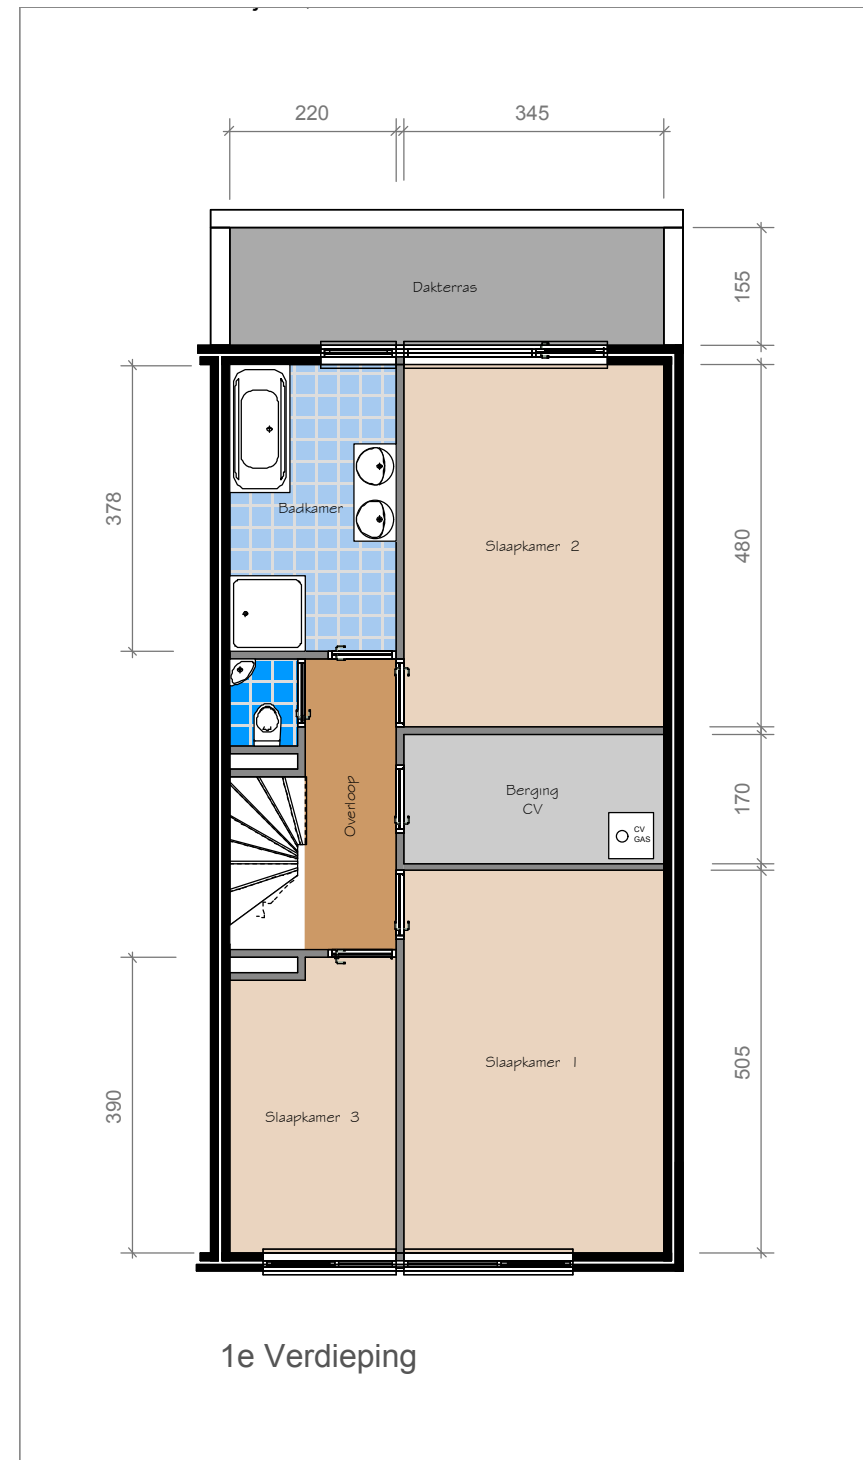

Object: Chris Lebeulaan 56 2493 AT Den Haag

Familie H.J. Jansen

Object: Chris Lebeulaan 56 2493 AT Den Haag

Familie H.J. Jansen

Begane Grond

1e Verdieping