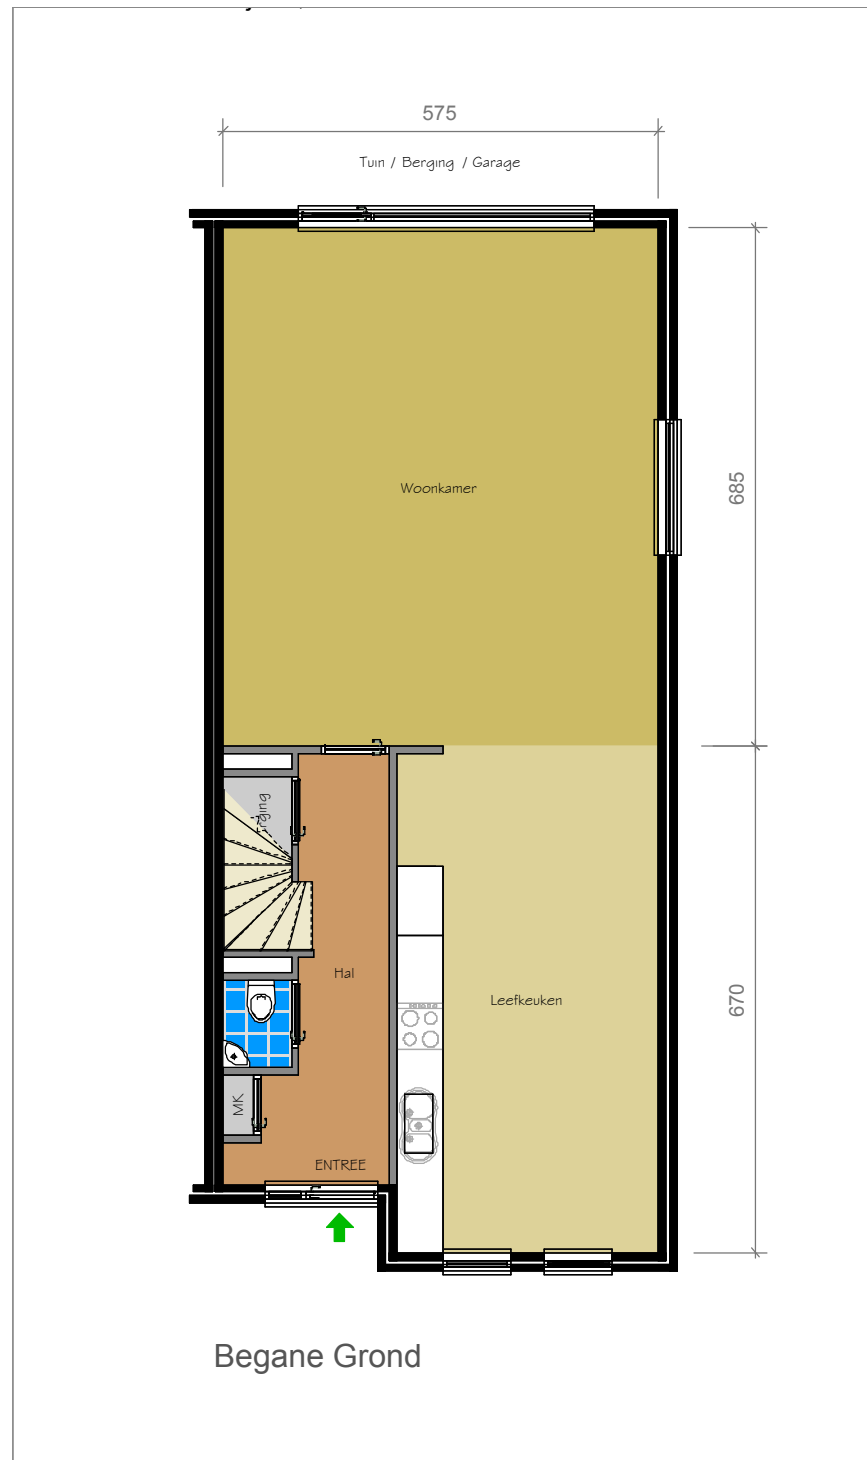

Object: Chris Lebeulaan 56 2493 AT Den Haag

Familie H.J. Jansen

Object: Chris Lebeulaan 56 2493 AT Den Haag

Familie H.J. Jansen

Begane Grond

1e Verdieping