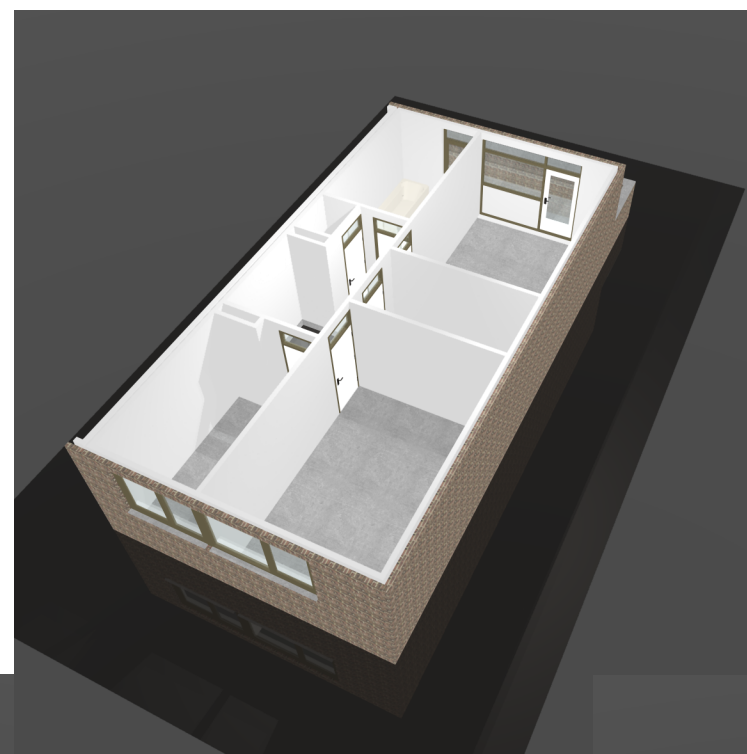

Object: Chris Lebeulaan 56 2493 AT Den Haag

Familie H.J. Jansen

Object: Chris Lebeulaan 56 2493 AT Den Haag

Familie H.J. Jansen

Begane Grond

1e Verdieping